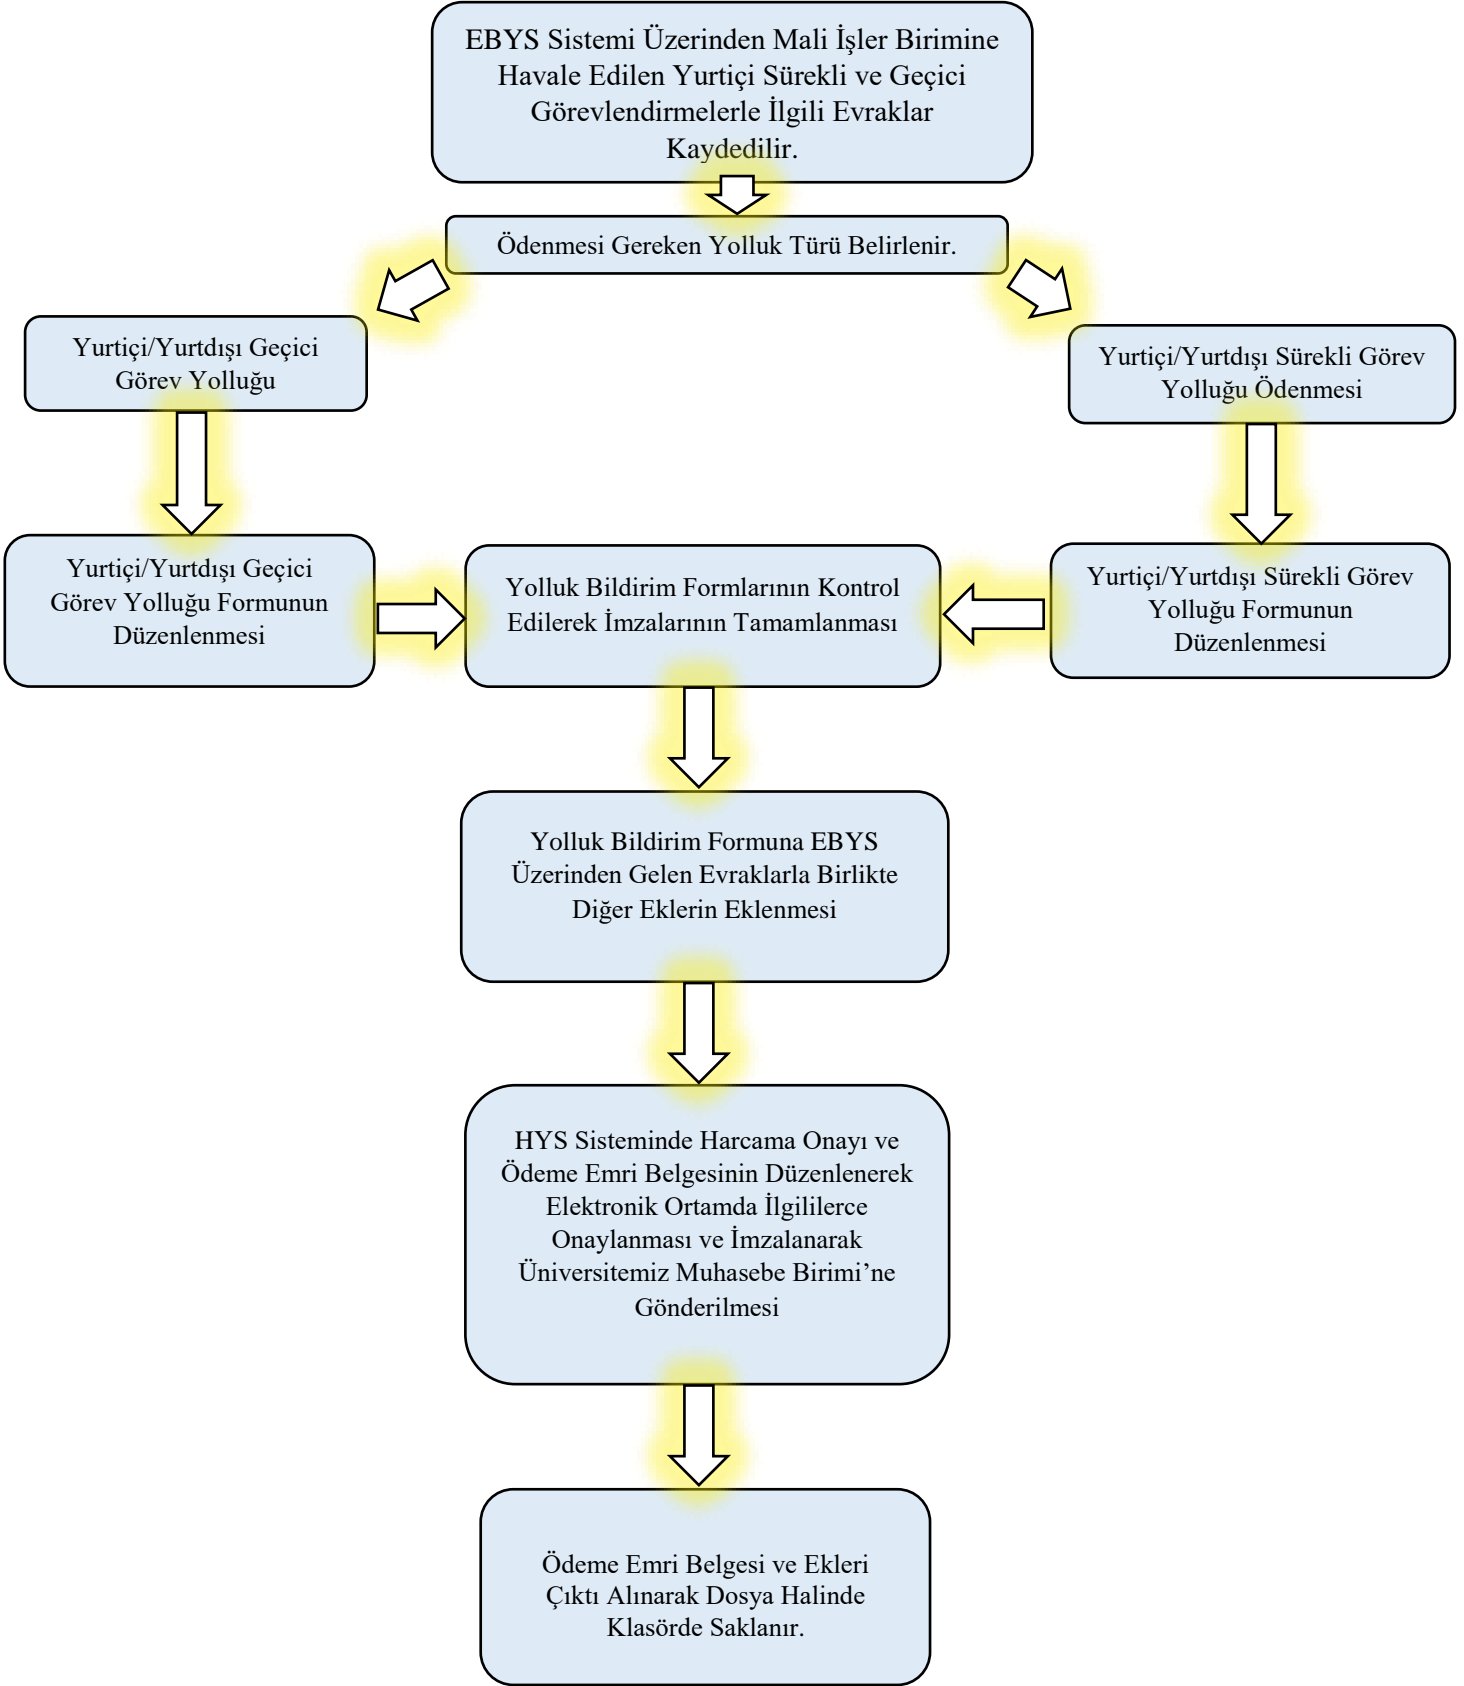

SÜLEYMAN DEMİREL ÜNİVERSİTESİ  
İNSAN VE TOPLUM BİLİMLERİ FAKÜLTESİ  
MALİ İŞLER BİRİMİ İŞ AKIŞ ŞEMASI

YOLLUK ÖDEME İŞLEMLERİ - İŞ AKIŞ ŞEMASI

Hazırlayan	Kontrol	Onay
Hüseyin ALTINAY Şef	Esin ÖZKAN Fakülte Sekreteri	Prof. Dr. Bilge HÜR MüZLÜ KORT HOLT Dekan