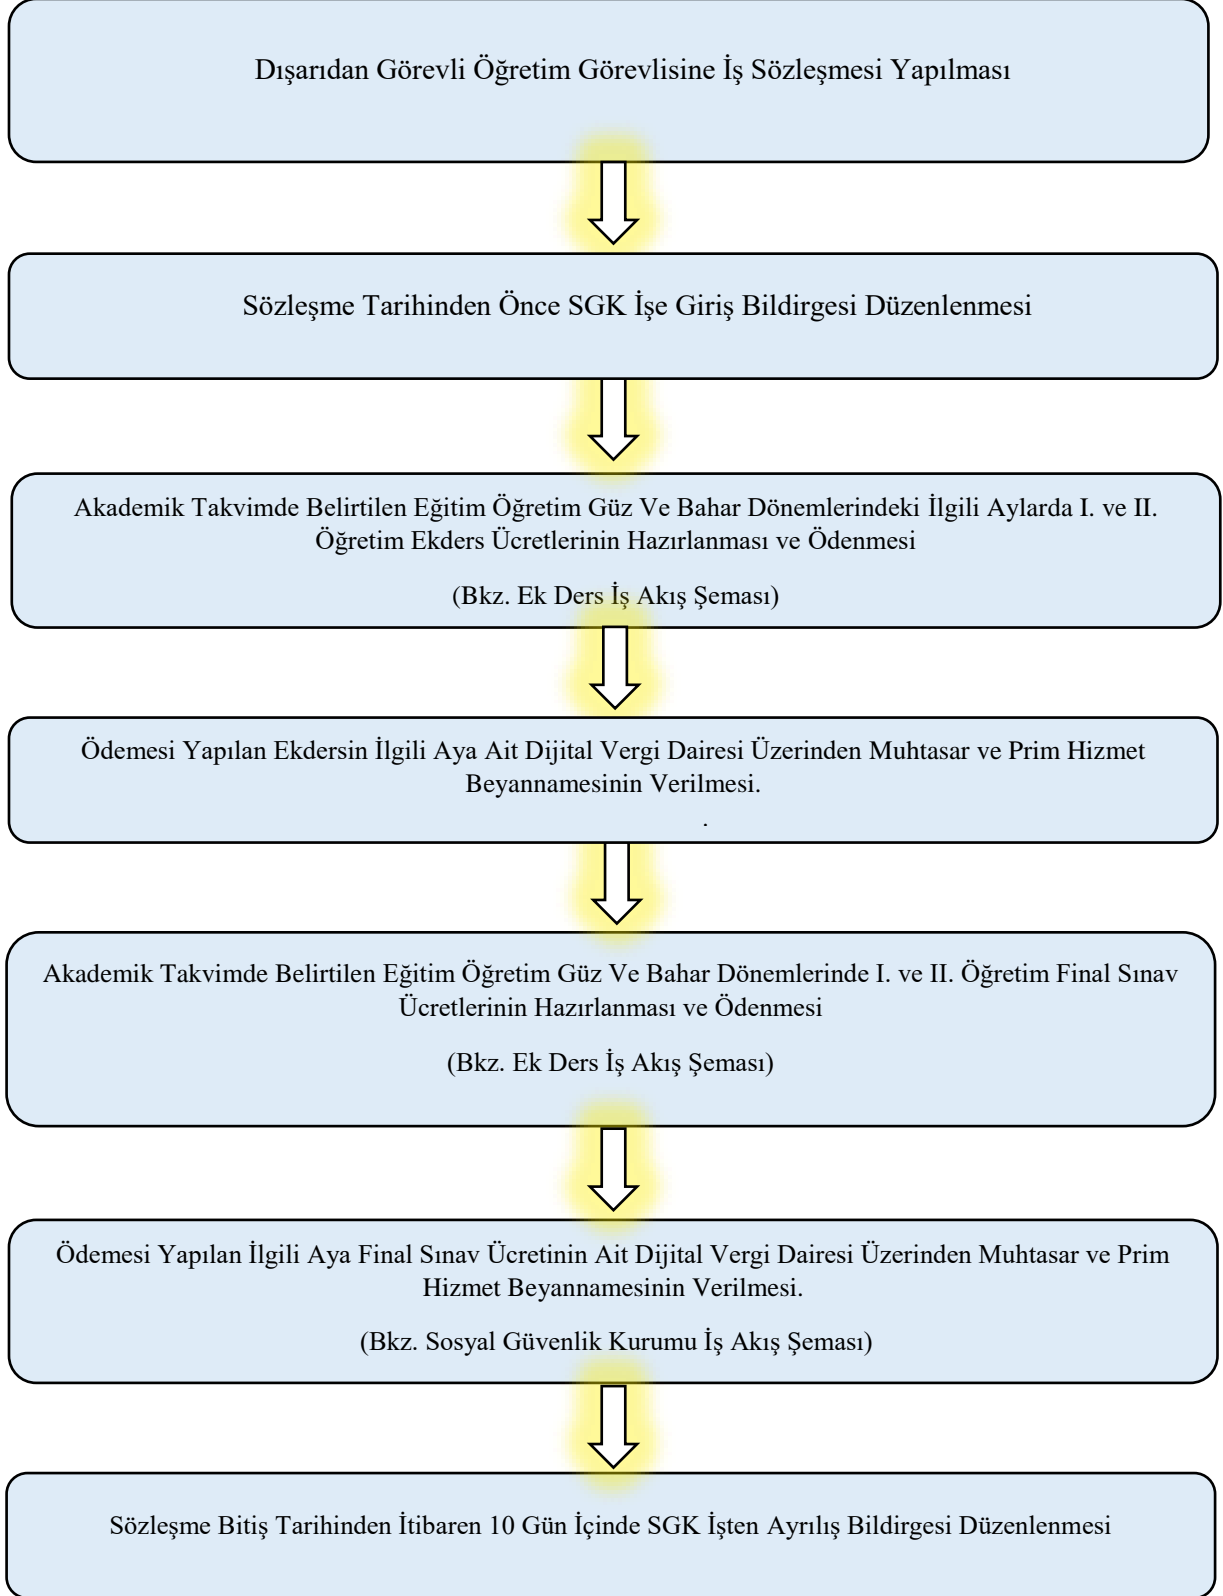

SÜLEYMAN DEMİREL ÜNİVERSİTESİ  
İNSAN VE TOPLUM BİLİMLERİ FAKÜLTESİ  
MALİ İŞLER BİRİMİ İŞ AKIŞ ŞEMASI

ÜCRETLİ ÖĞRETİM GÖREVLİSİ İŞLEMLERİ İŞ AKIŞ ŞEMASI

Hazırlayan	Kontrol	Onay
Hüseyin ALTINAY Şef	Esin ÖZKAN Fakülte Sekreteri	Prof. Dr. Bilge HÜR MÜZLÜ KORTHOLT Dekan