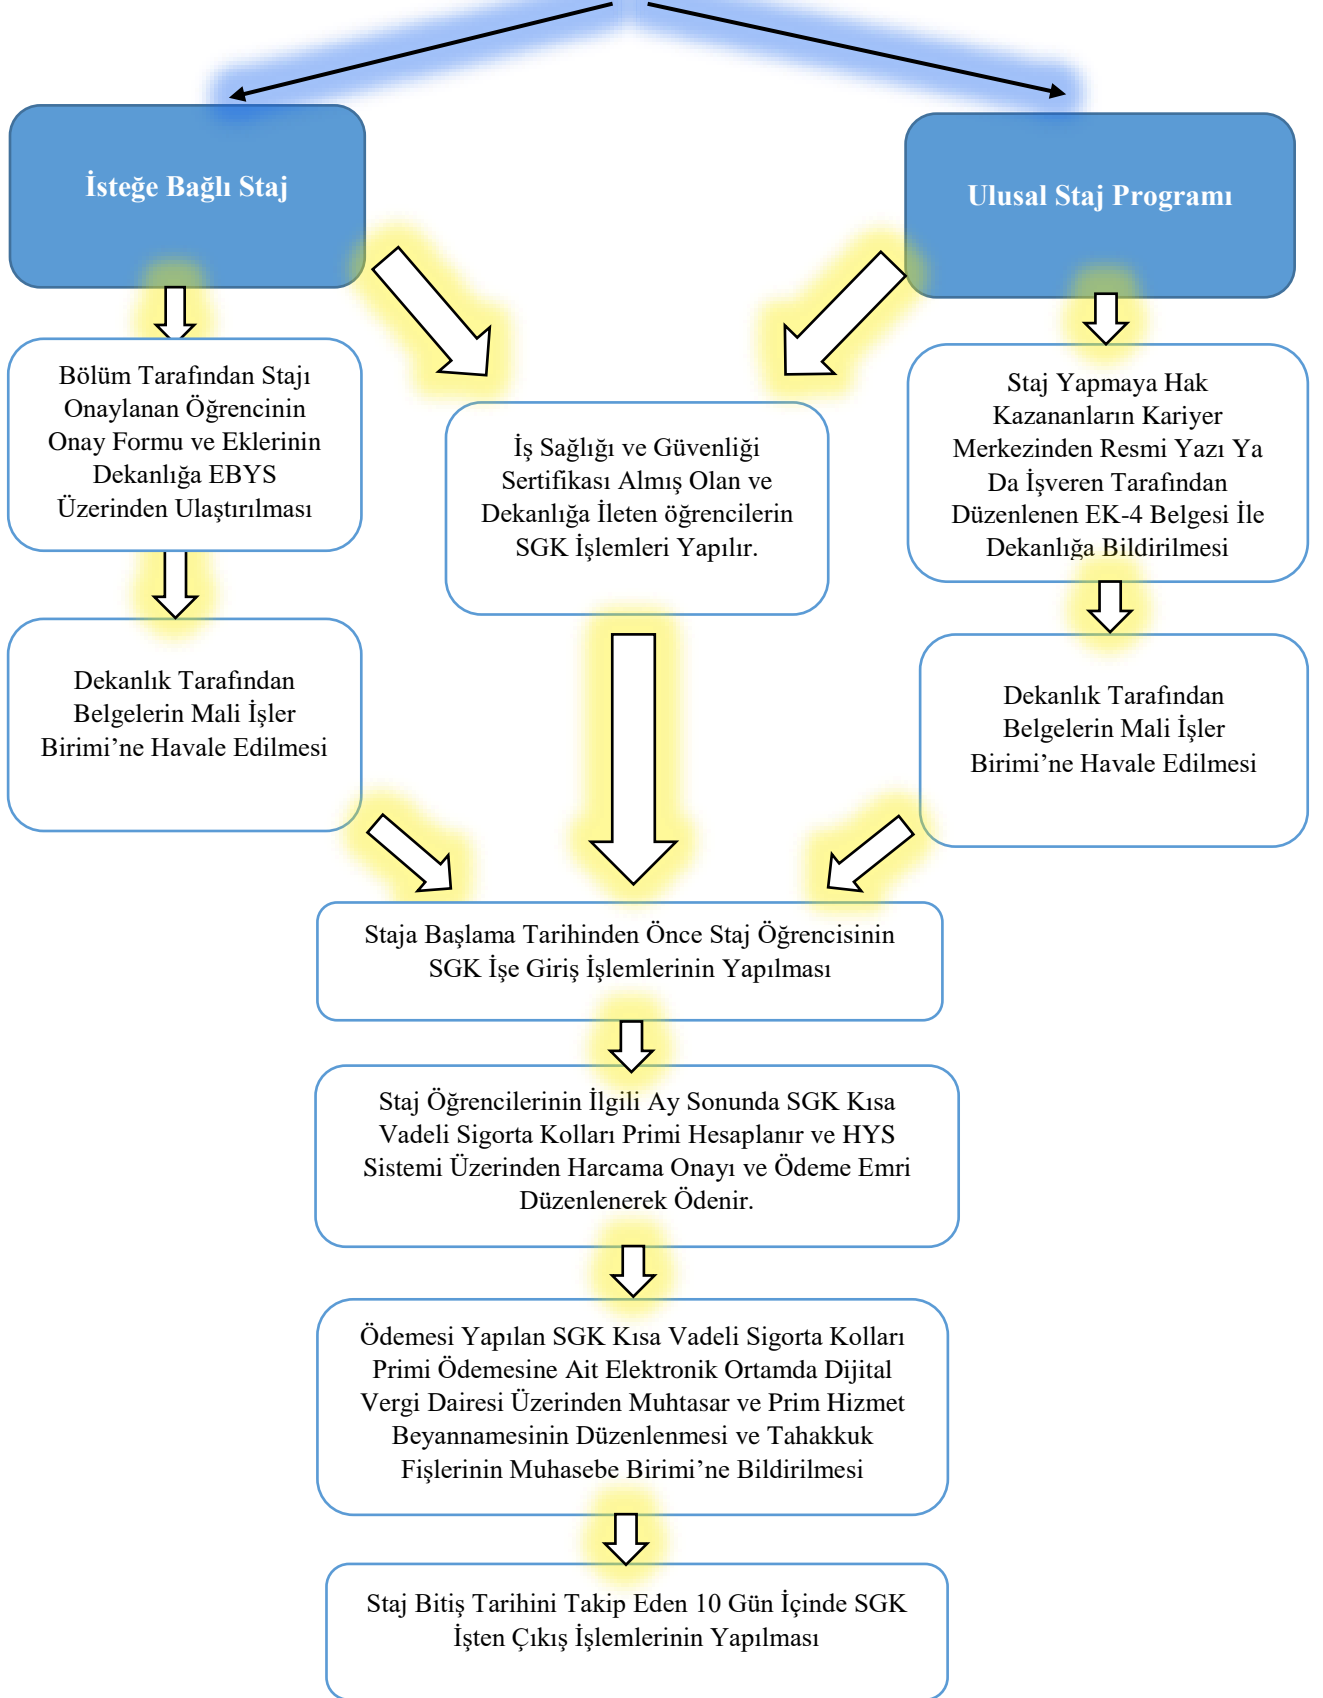

SÜLEYMAN DEMİREL ÜNİVERSİTESİ
İNSAN VE TOPLUM BİLİMLERİ FAKÜLTESİ
MALİ İŞLER BİRİMİ İŞ AKIŞ ŞEMASI

STAJ İŞLEMLERİ İŞ AKIŞ ŞEMASI

Hazırlayan	Kontrol	Onay
Hüseyin ALTINAY Şef	Esin ÖZKAN Fakülte Sekreteri	Prof. Dr. Bilge HÜR MÜZLÜ KORTHOLT Dekan