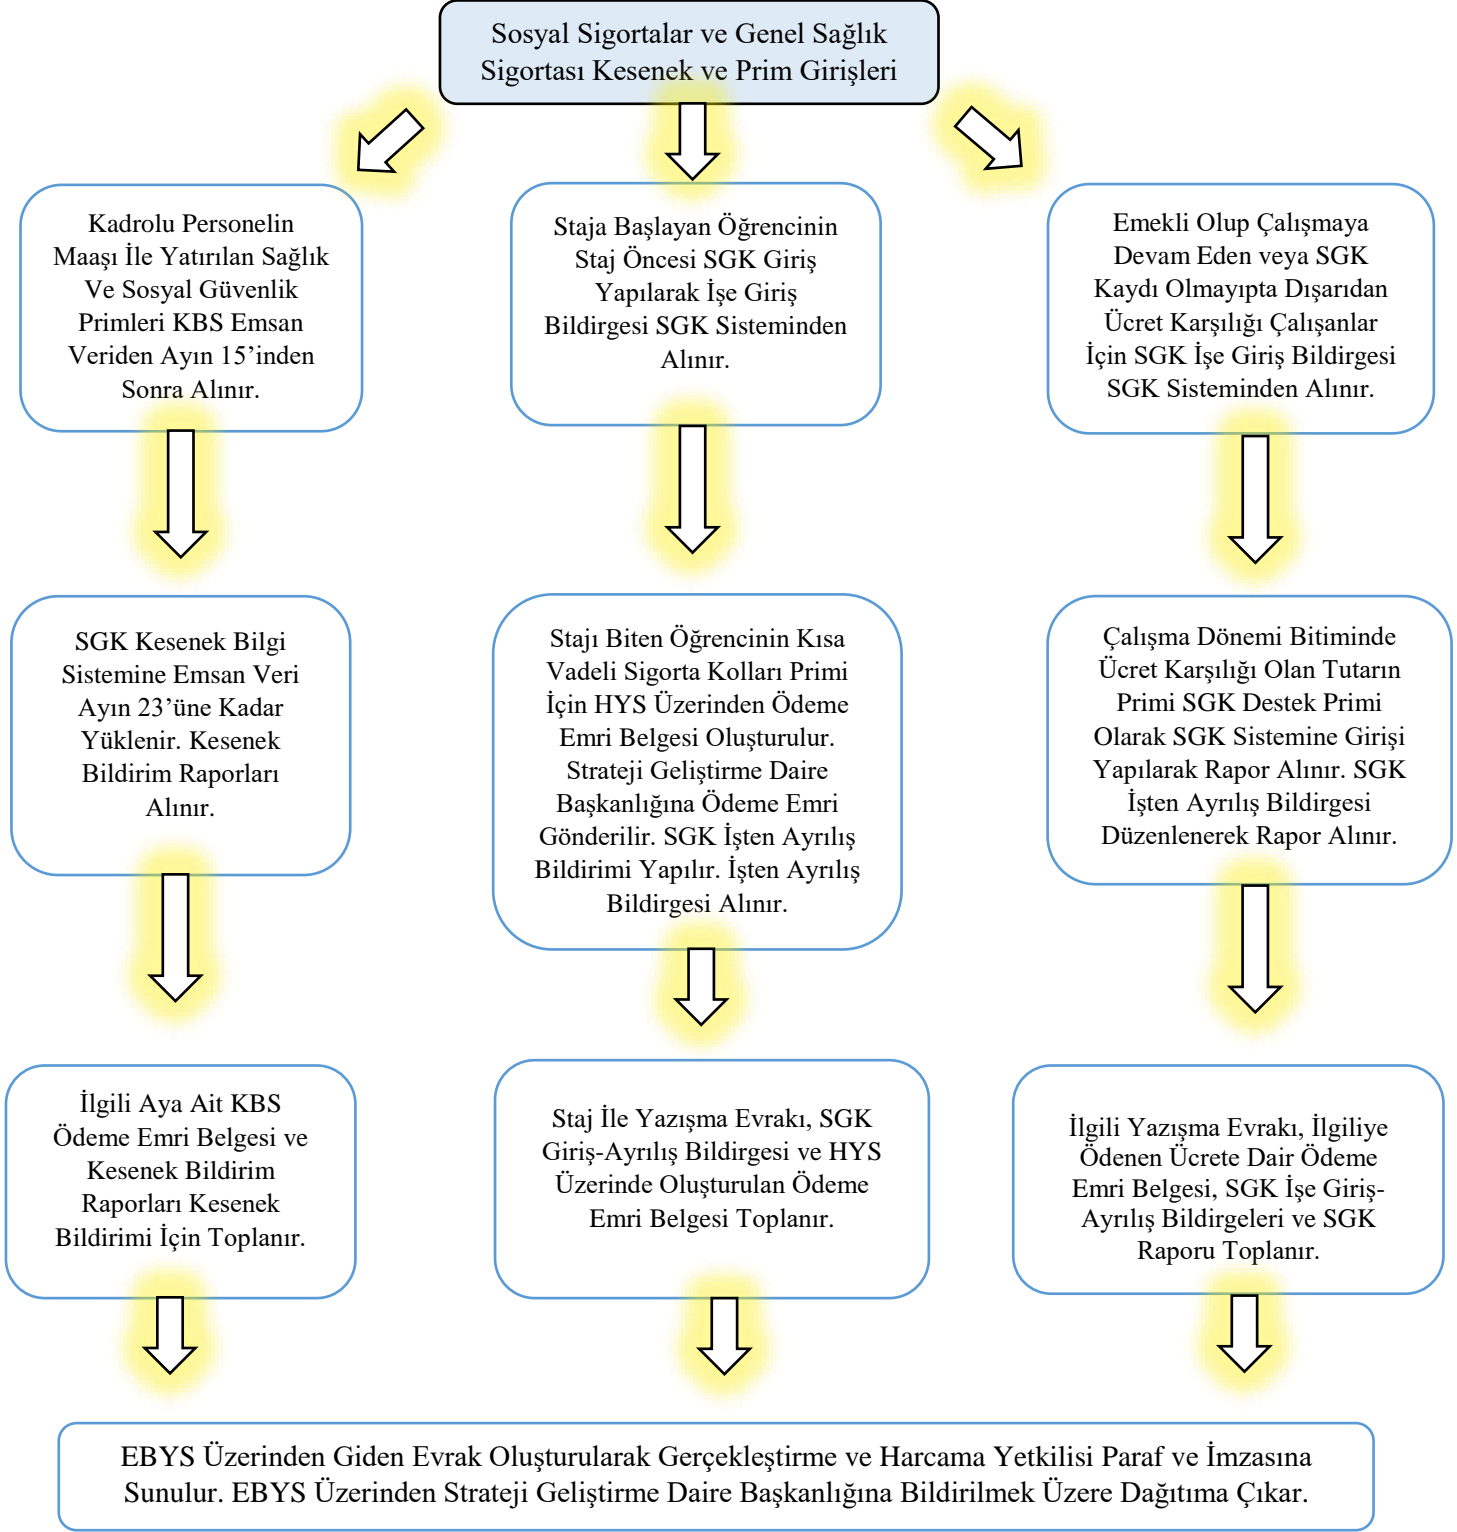

SÜLEYMAN DEMİREL ÜNİVERSİTESİ
İNSAN VE TOPLUM BİLİMLERİ FAKÜLTESİ
MALİ İŞLER BİRİMİ İŞ AKIŞ ŞEMASI

SOSYAL GÜVENLİK KURUMU (SGK) İŞLEMLERİ - İŞ AKIŞ ŞEMASI

Hazırlayan	Kontrol	Onay
Hüseyin ALTINAY Şef	Esin ÖZKAN Fakülte Sekreteri	Prof. Dr. Bilge HÜR MÜZLÜ KORTHOLT Dekan