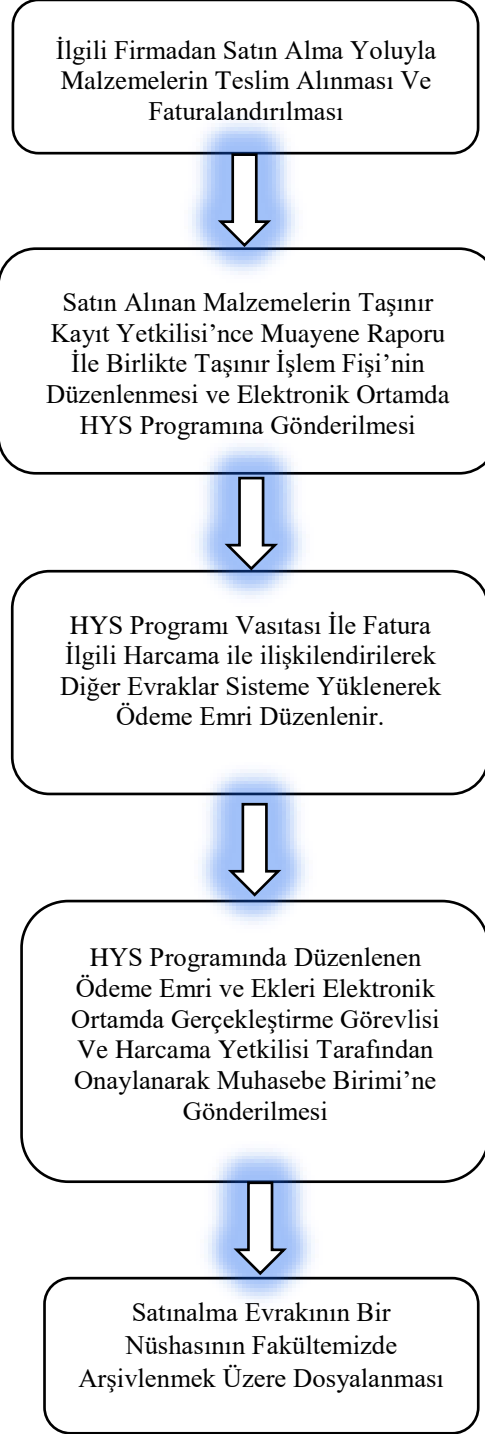

SÜLEYMAN DEMİREL ÜNİVERSİTESİ
İNSAN VE TOPLUM BİLİMLERİ FAKÜLTESİ
MALİ İŞLER BİRİMİ İŞ AKIŞ ŞEMASI

2

Hazırlayan	Kontrol	Onay
Hüseyin ALTINAY Şef	Esin ÖZKAN Fakülte Sekreteri	Prof. Dr. Bilge HÜR MÜZLÜ KORTHOLT Dekan