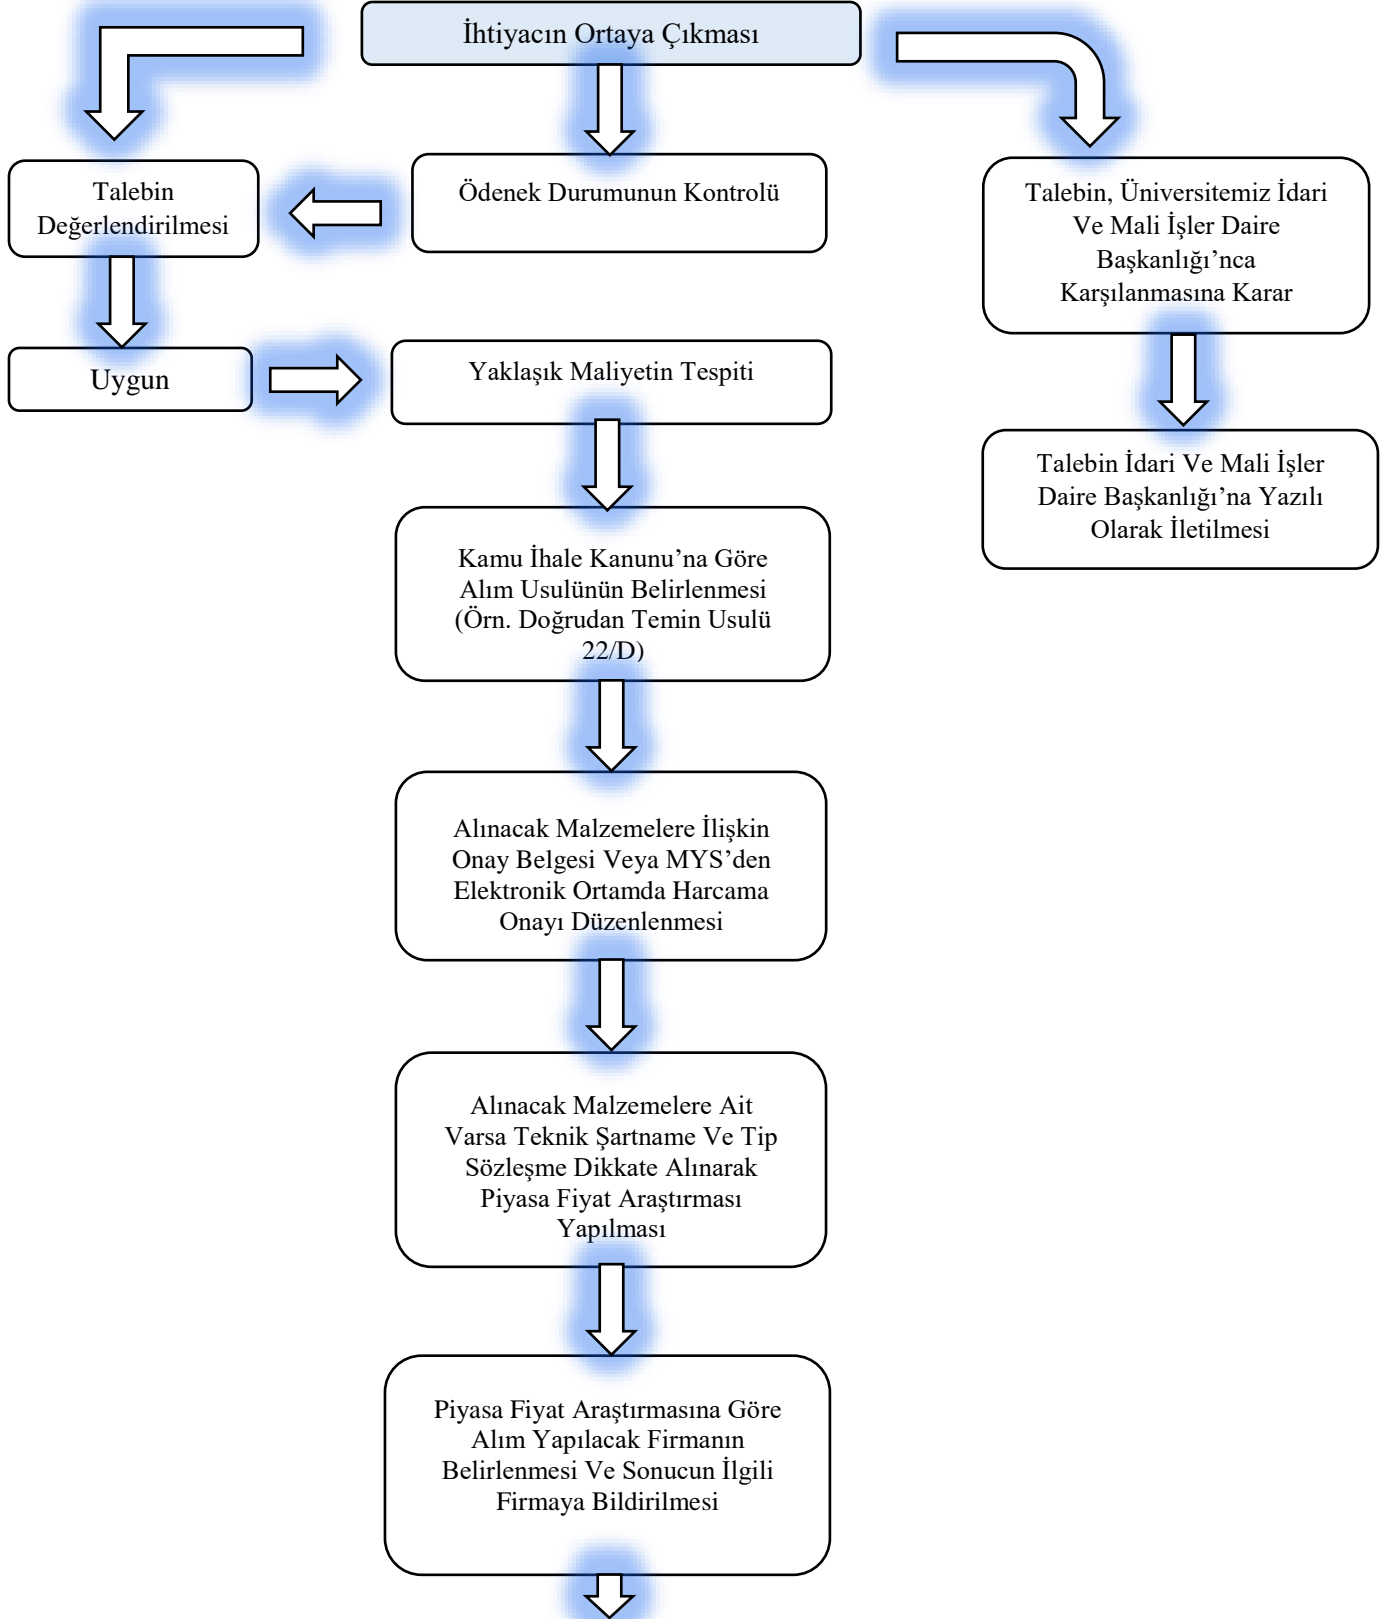

SATINALMA (DOĞRUDAN TEMİN) İŞLEMLERİ İŞ AKIŞ ŞEMASI

Hazırlayan	Kontrol	Onay
Hüseyin ALTINAY Şef	Esin ÖZKAN Fakülte Sekreteri	Prof. Dr. Bilge HÜRMÜZLÜ KORTHOLT Dekan

SÜLEYMAN DEMİREL ÜNİVERSİTESİ
İNSAN VE TOPLUM BİLİMLERİ FAKÜLTESİ
MALİ İŞLER BİRİMİ İŞ AKIŞ ŞEMASI