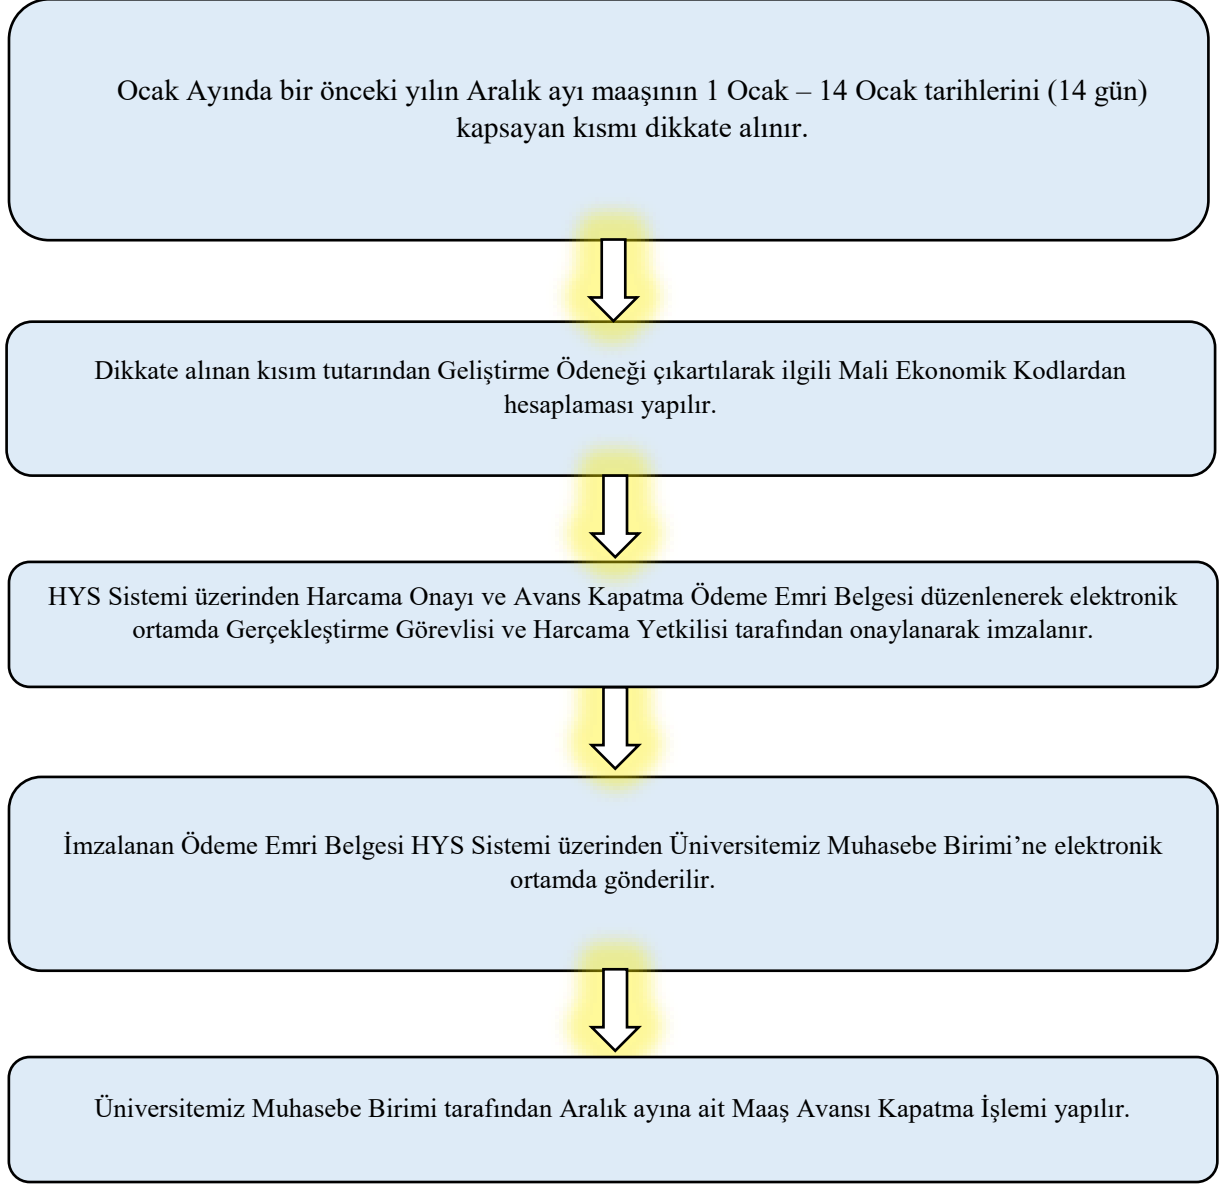

**SÜLEYMAN DEMİREL ÜNİVERSİTESİ**  
**İNSAN VE TOPLUM BİLİMLERİ FAKÜLTESİ**  
**MALİ İŞLER BİRİMİ İŞ AKIŞ ŞEMASI**

**PERSONEL MAAŞ AVANS KAPATMA İŞLEMLERİ İŞ AKIŞ ŞEMASI**

<b>Hazırlayan</b>	<b>Kontrol</b>	<b>Onay</b>
Hüseyin ALTINAY Şef	Esin ÖZKAN Fakülte Sekreteri	Prof. Dr. Bilge HÜR MÜZLÜ KORTHOLT Dekan