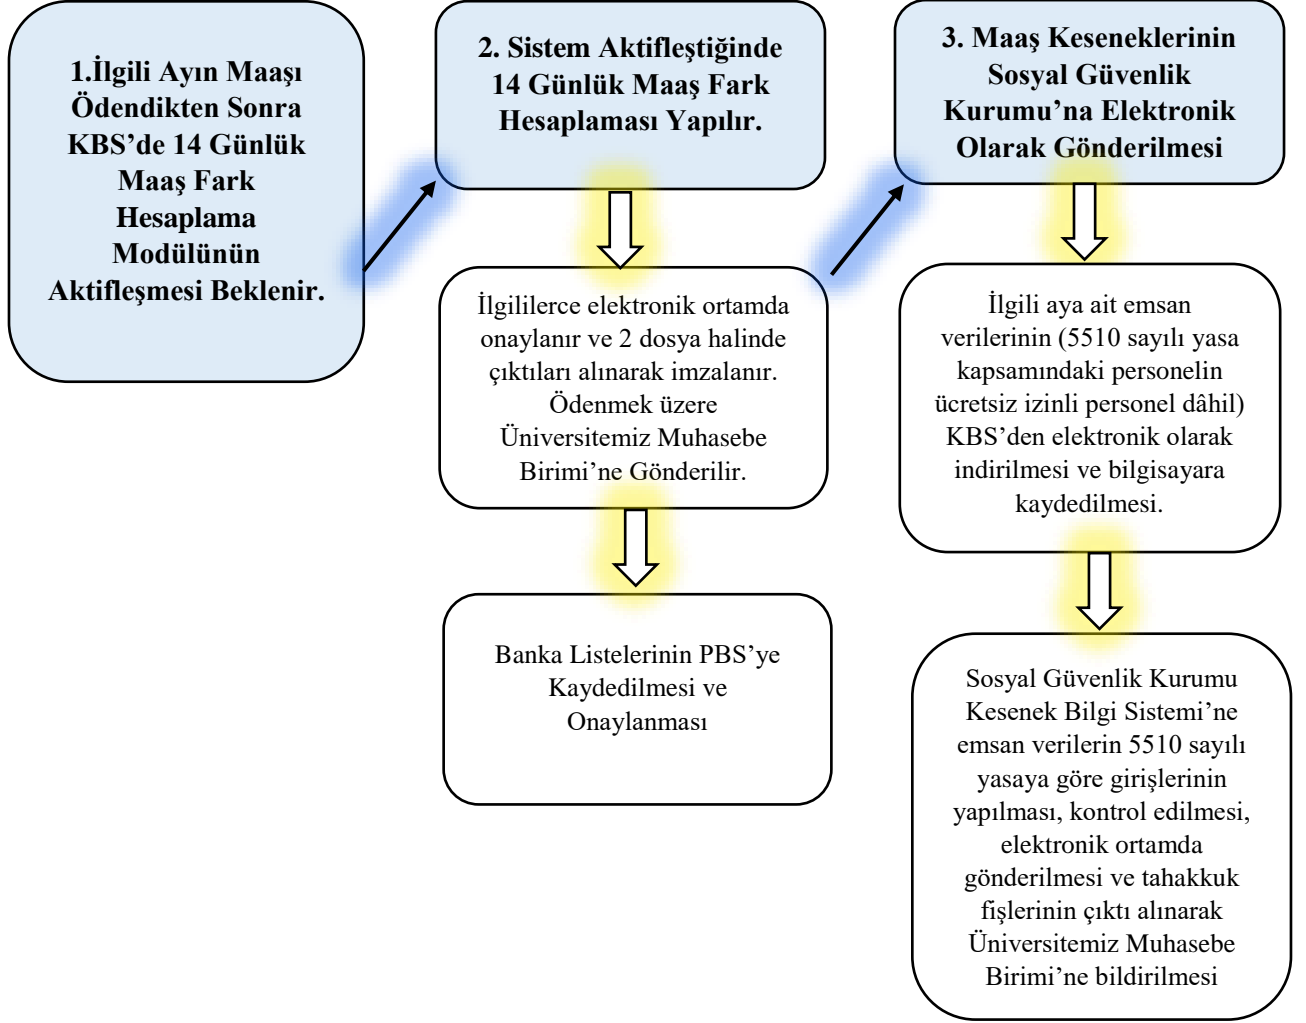

SÜLEYMAN DEMİREL ÜNİVERSİTESİ  
İNSAN VE TOPLUM BİLİMLERİ FAKÜLTESİ  
MALİ İŞLER BİRİMİ İŞ AKIŞ ŞEMASI

MAAŞ ÖDEME İŞLEMLERİ İŞ AKIŞ ŞEMASI

Hazırlayan	Kontrol	Onay
Hüseyin ALTINAY Şef	Esin ÖZKAN Fakülte Sekreteri	Prof. Dr. Bilge HÜRMÜZLÜ KORTHOLT Dekan

SÜLEYMAN DEMİREL ÜNİVERSİTESİ  
İNSAN VE TOPLUM BİLİMLERİ FAKÜLTESİ  
MALİ İŞLER BİRİMİ İŞ AKIŞ ŞEMASI

**14 GÜNLÜK MAAŞ KATSAYI FARKLARI ÖDEME İŞLEMLERİ İŞ AKIŞ ŞEMASI**

<b>Hazırlayan</b>	<b>Kontrol</b>	<b>Onay</b>
Hüseyin ALTINAY Şef	Esin ÖZKAN Fakülte Sekreteri	Prof. Dr. Bilge HÜR MÜZLÜ KORTHOLT Dekan