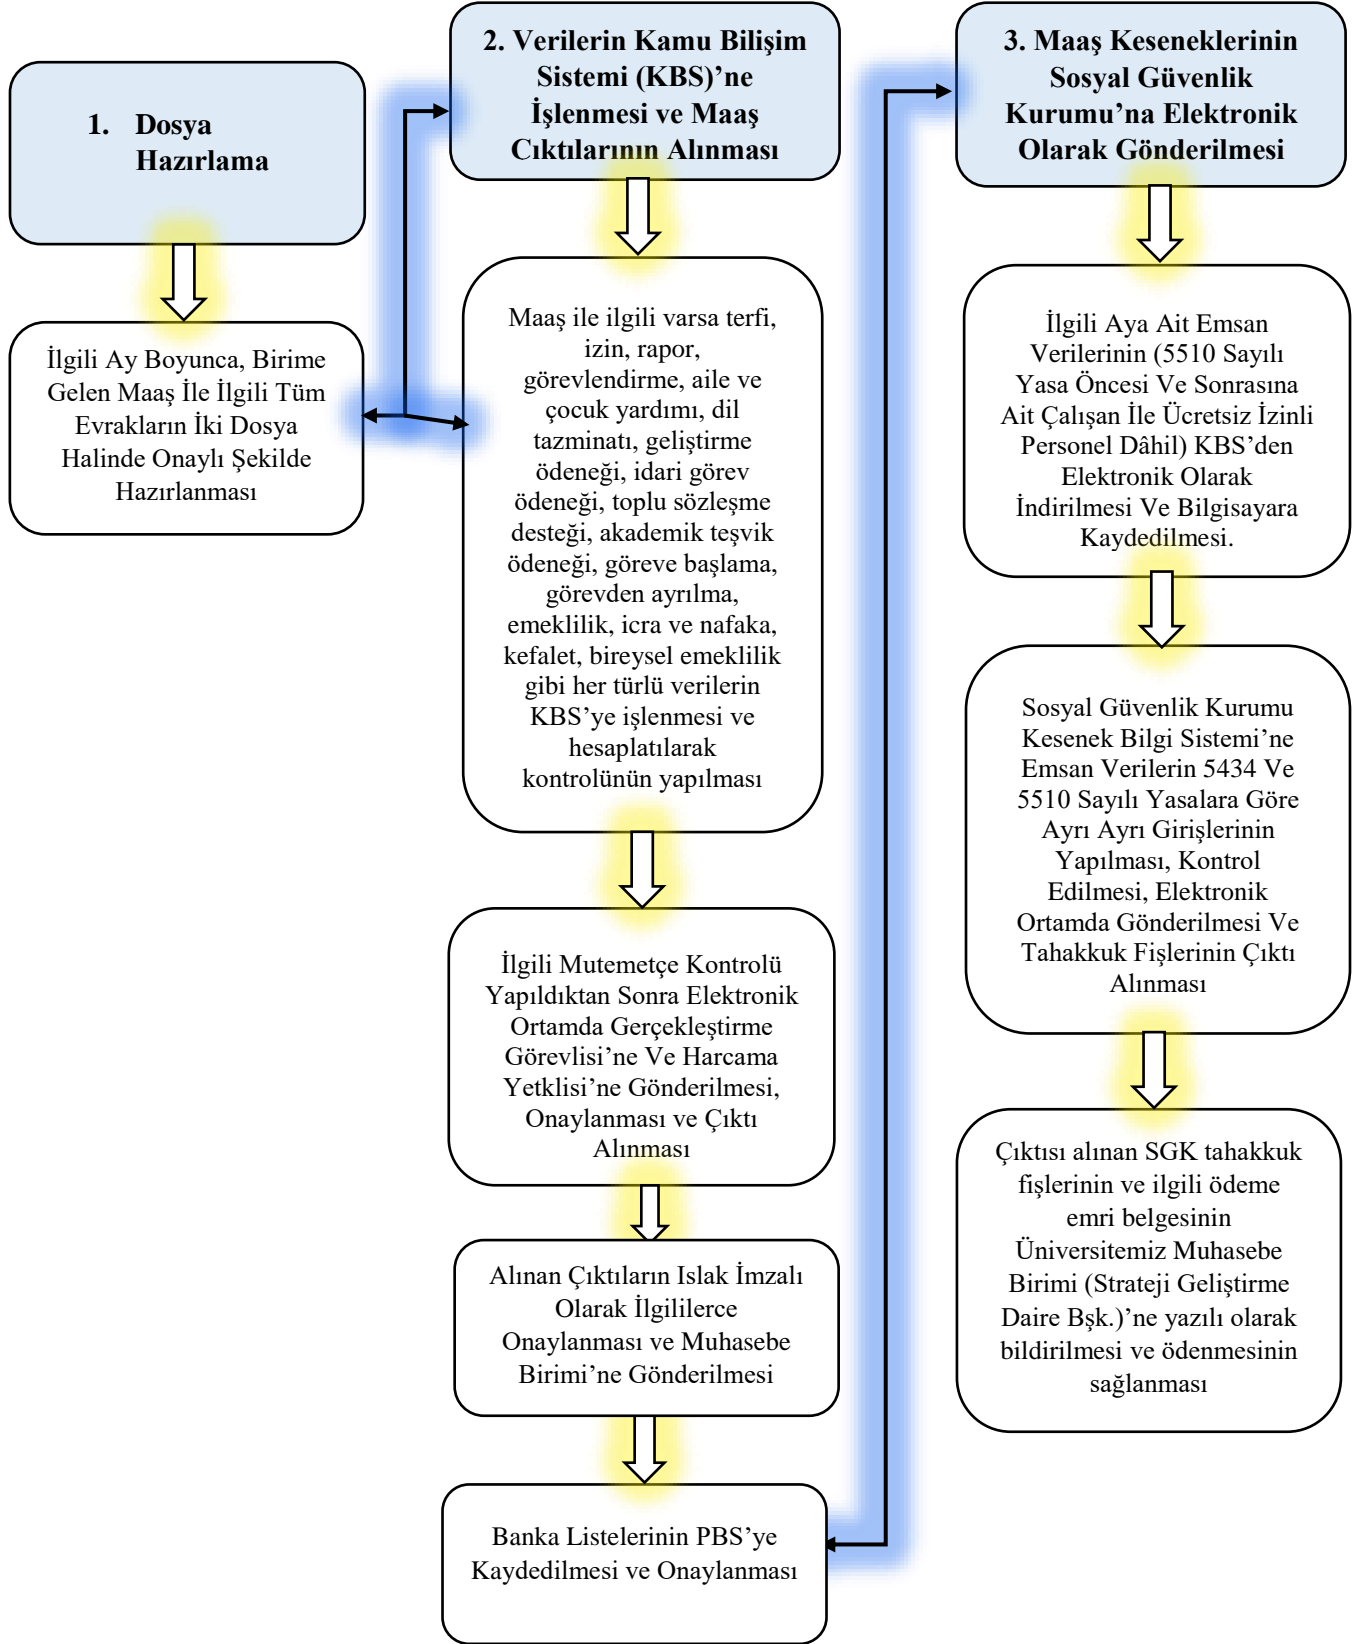

SÜLEYMAN DEMİREL ÜNİVERSİTESİ  
İNSAN VE TOPLUM BİLİMLERİ FAKÜLTESİ  
MALİ İŞLER BİRİMİ İŞ AKIŞ ŞEMASI

MAAŞ ÖDEME İŞLEMLERİ İŞ AKIŞ ŞEMASI

Hazırlayan	Kontrol	Onay
Hüseyin ALTINAY Şef	Esin ÖZKAN Fakülte Sekreteri	Prof. Dr. Bilge HÜRMÜZLÜ KORTHOLT Dekan

SÜLEYMAN DEMİREL ÜNİVERSİTESİ  
İNSAN VE TOPLUM BİLİMLERİ FAKÜLTESİ  
MALİ İŞLER BİRİMİ İŞ AKIŞ ŞEMASI

**14 GÜNLÜK MAAŞ KATSAYI FARKLARI ÖDEME İŞLEMLERİ İŞ AKIŞ ŞEMASI**

<b>Hazırlayan</b>	<b>Kontrol</b>	<b>Onay</b>
Hüseyin ALTINAY Şef	Esin ÖZKAN Fakülte Sekreteri	Prof. Dr. Bilge HÜR MÜZLÜ KORTHOLT Dekan