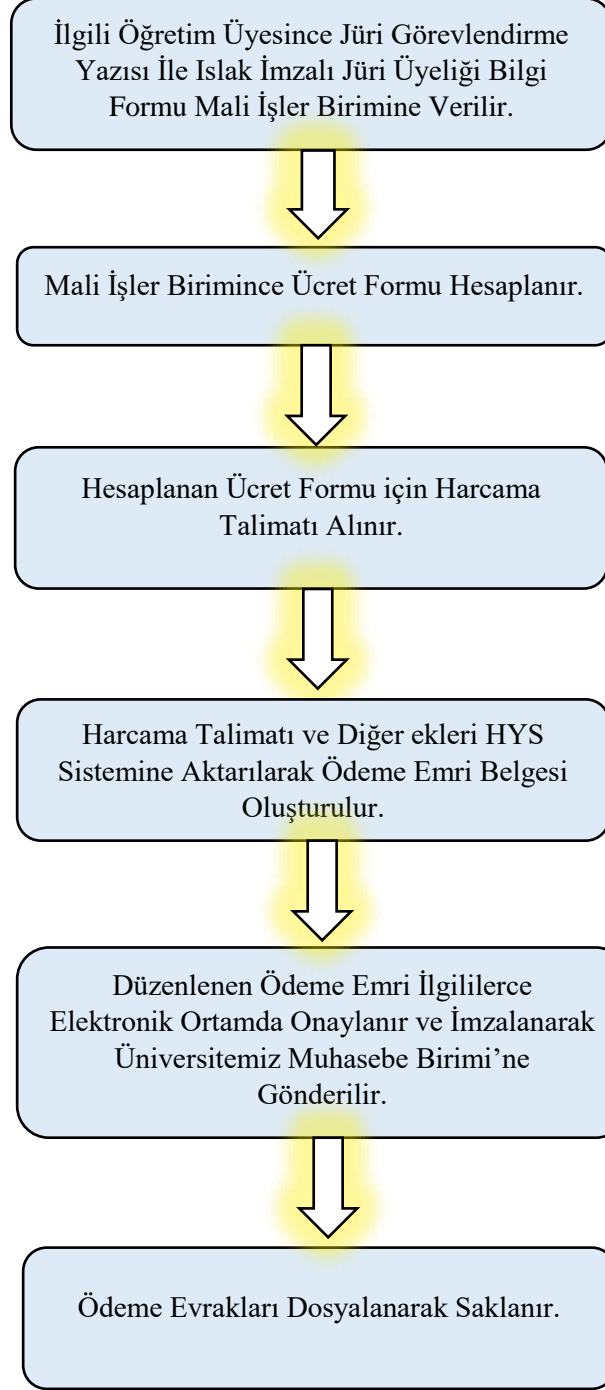

SÜLEYMAN DEMİREL ÜNİVERSİTESİ
İNSAN VE TOPLUM BİLİMLERİ FAKÜLTESİ
MALİ İŞLER BİRİMİ İŞ AKIŞ ŞEMASI

JÜRİ ÜYELİĞİ ÖDEME İŞLEMLERİ - İŞ AKIŞ ŞEMASI

Hazırlayan	Kontrol	Onay
Hüseyin ALTINAY Şef	Esin ÖZKAN Fakülte Sekreteri	Prof. Dr. Bilge HÜR MÜZLÜ KORTHOLT Dekan