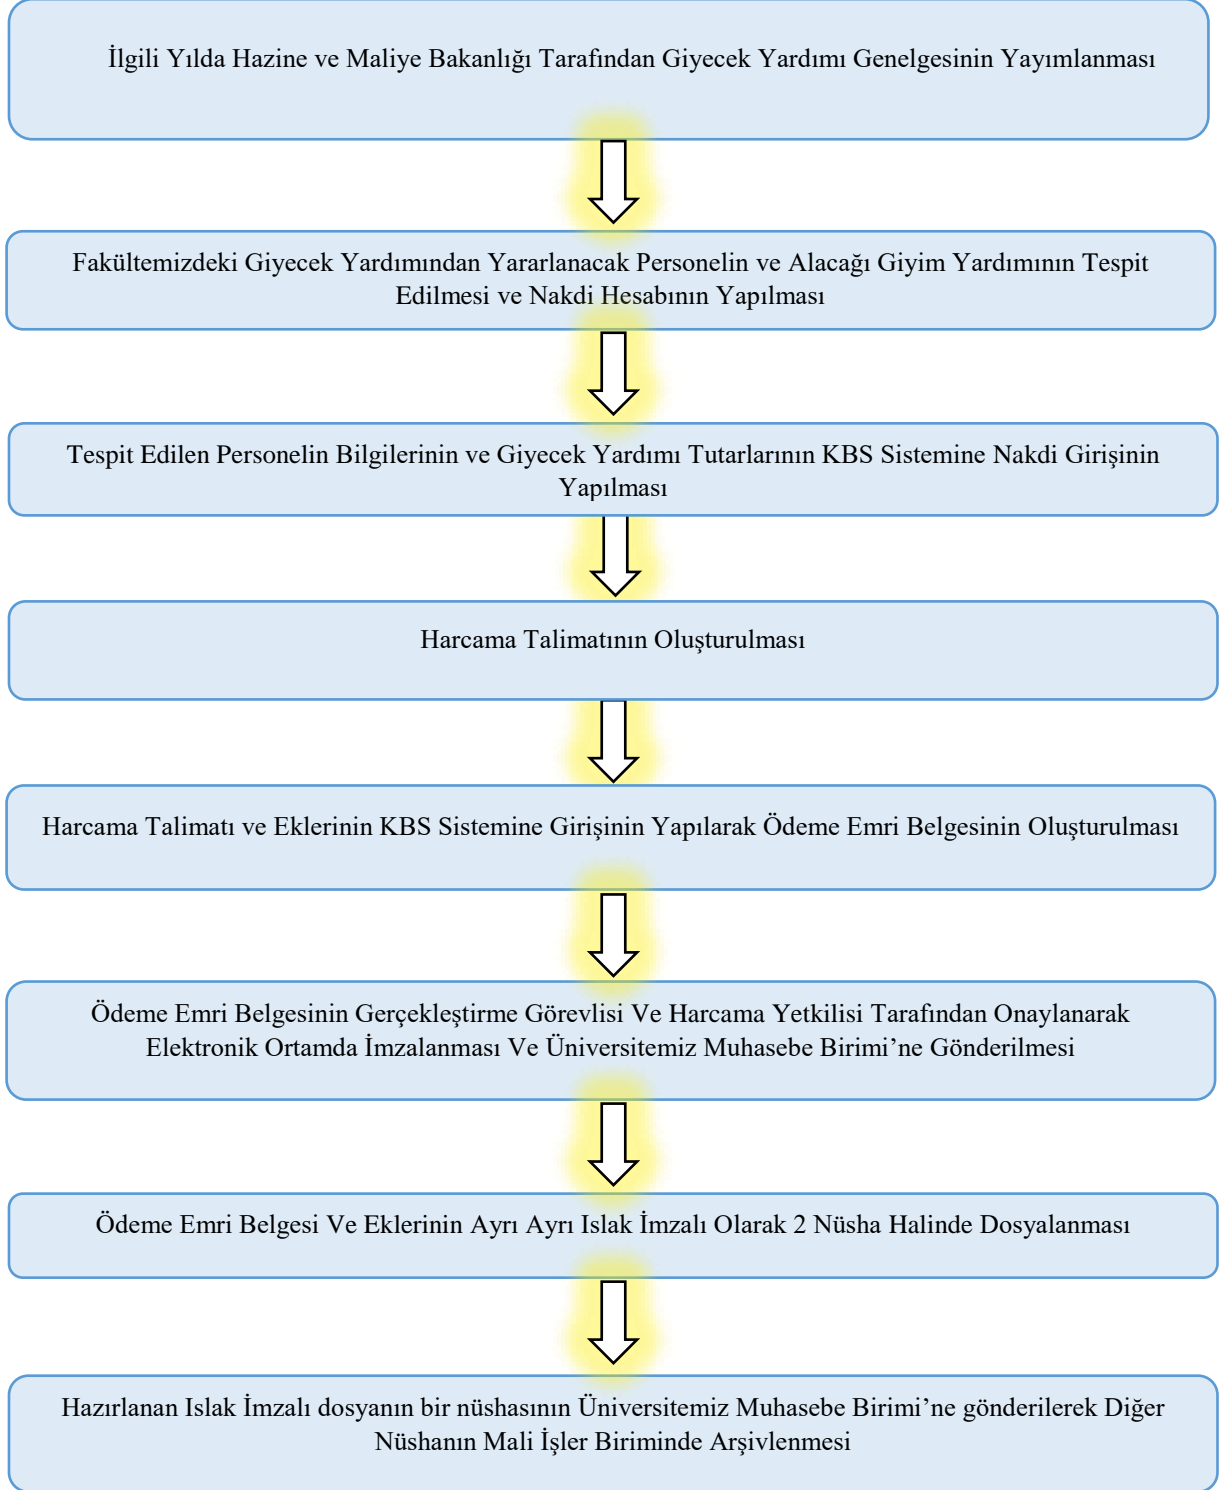

SÜLEYMAN DEMİREL ÜNİVERSİTESİ  
İNSAN VE TOPLUM BİLİMLERİ FAKÜLTESİ  
MALİ İŞLER BİRİMİ İŞ AKIŞ ŞEMASI

**GİYECEK YARDIMI ÖDEMESİ İŞLEMLERİ İŞ AKIŞ ŞEMASI**

Hazırlayan	Kontrol	Onay
Hüseyin ALTINAY Şef	Esin ÖZKAN Fakülte Sekreteri	Prof. Dr. Bilge HÜR MÜZLÜ KORTHOLT Dekan