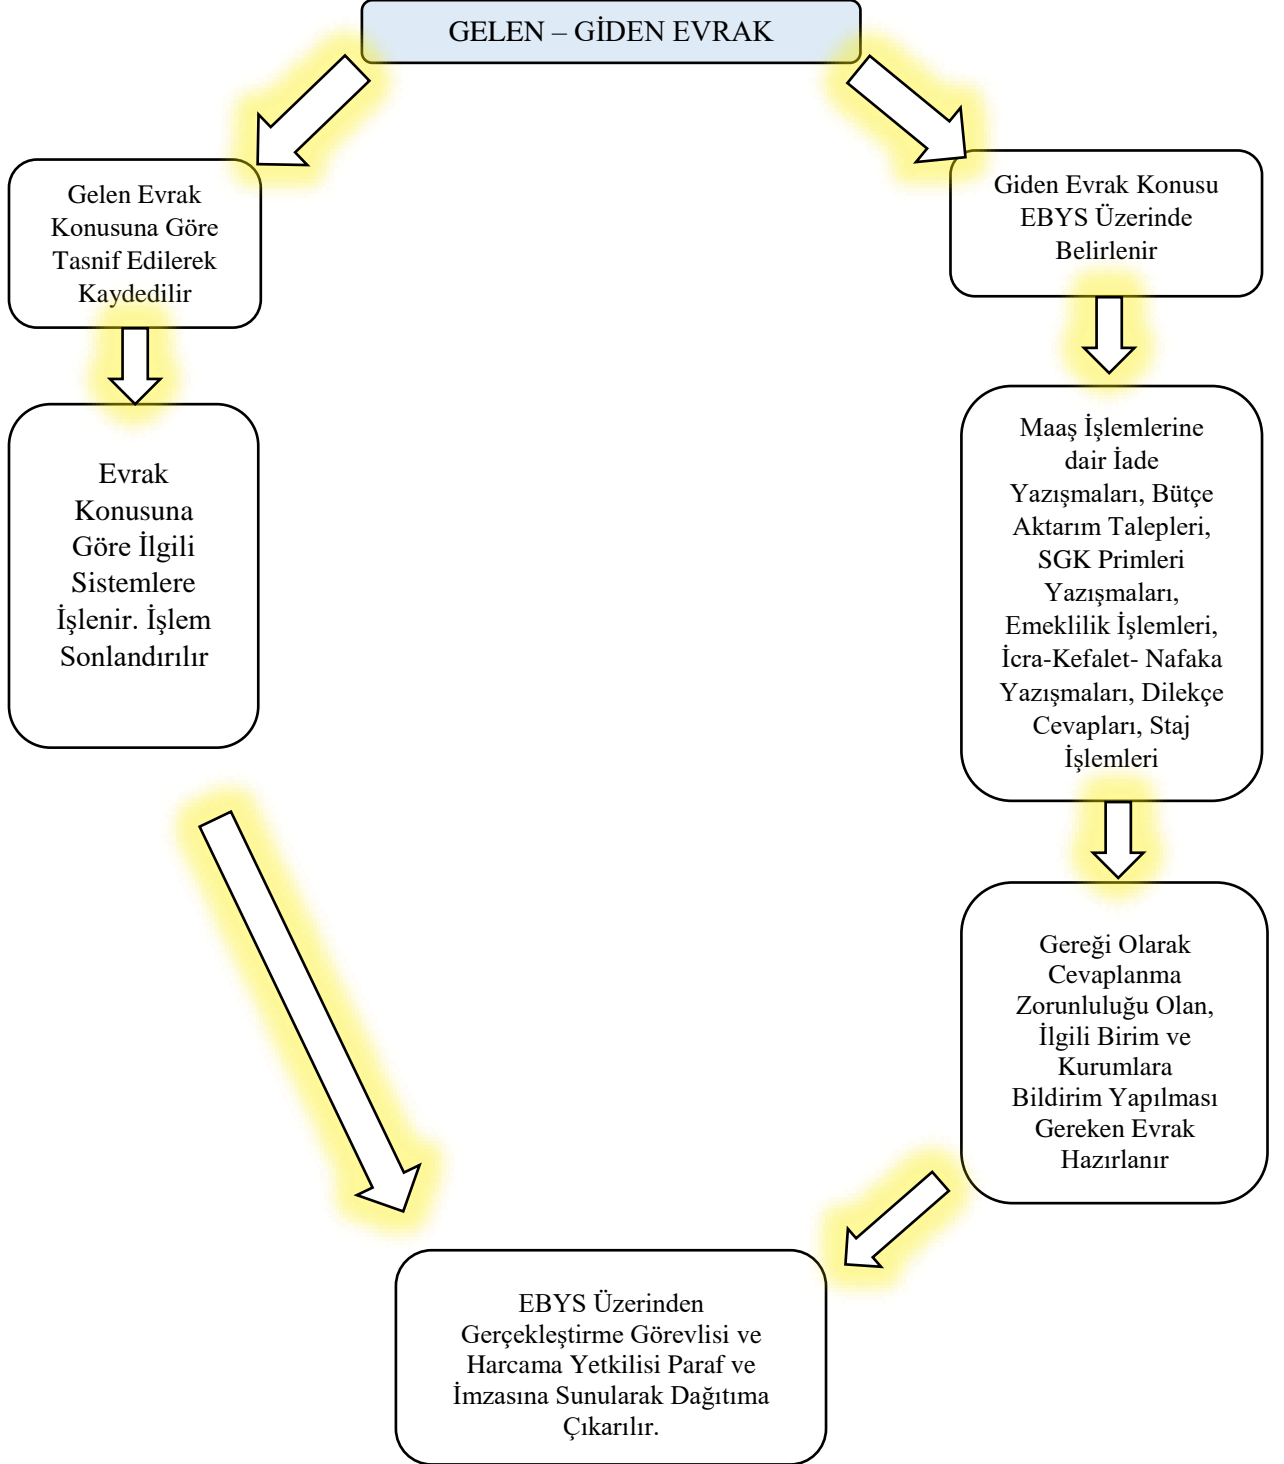

SÜLEYMAN DEMİREL ÜNİVERSİTESİ
İNSAN VE TOPLUM BİLİMLERİ FAKÜLTESİ
MALİ İŞLER BİRİMİ İŞ AKIŞ ŞEMASI

GELEN - GİDEN EVRAK İŞLEMLERİ İŞ AKIŞ ŞEMASI

Hazırlayan	Kontrol	Onay
Hüseyin ALTINAY Şef	Esin ÖZKAN Fakülte Sekreteri	Prof. Dr. Bilge HÜRMÜZLÜ KORTHOLT Dekan