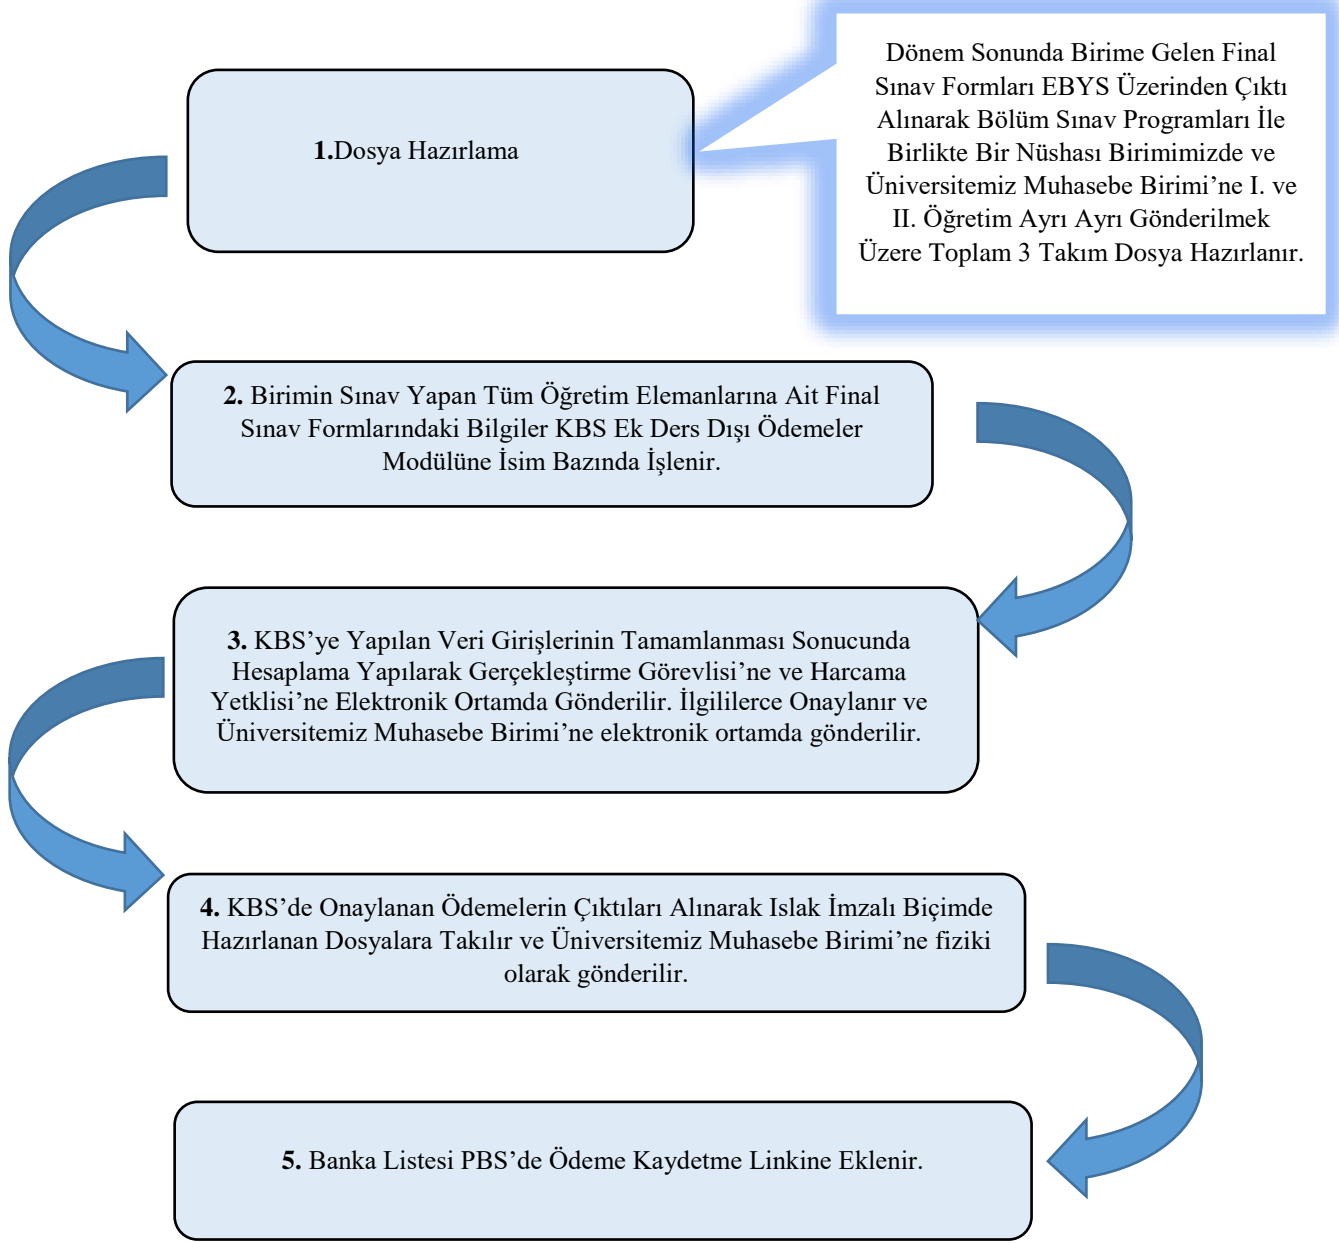

SÜLEYMAN DEMİREL ÜNİVERSİTESİ
İNSAN VE TOPLUM BİLİMLERİ FAKÜLTESİ
MALİ İŞLER BİRİMİ İŞ AKIŞ ŞEMASI

FİNAL SINAVI ÖDEMELERİ İŞ AKIŞ ŞEMASI

Hazırlayan	Kontrol	Onay
Hüseyin ALTINAY Şef	Esin ÖZKAN Fakülte Sekreteri	Prof. Dr. Bilge HÜR MÜZLÜ KORTHOLT Dekan