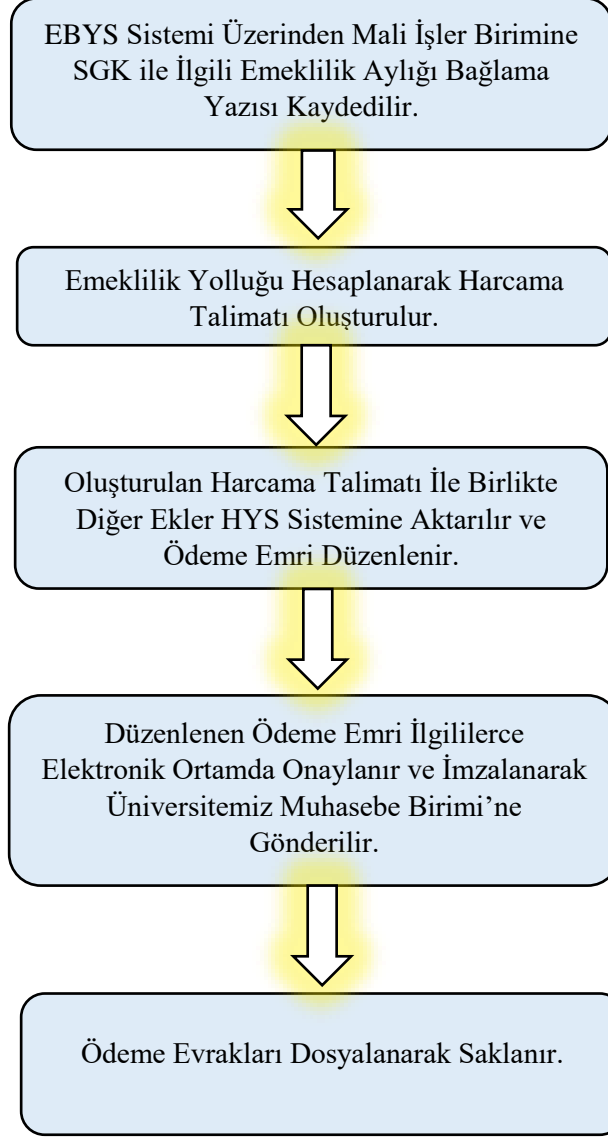

SÜLEYMAN DEMİREL ÜNİVERSİTESİ
İNSAN VE TOPLUM BİLİMLERİ FAKÜLTESİ
MALİ İŞLER BİRİMİ İŞ AKIŞ ŞEMASI

EMEKLİLİK YOLLUK ÖDEME İŞLEMLERİ - İŞ AKIŞ ŞEMASI

Hazırlayan	Kontrol	Onay
Hüseyin ALTINAY Şef	Esin ÖZKAN Fakülte Sekreteri	Prof. Dr. Bilge HÜR MÜZLÜ KORTHOLT Dekan