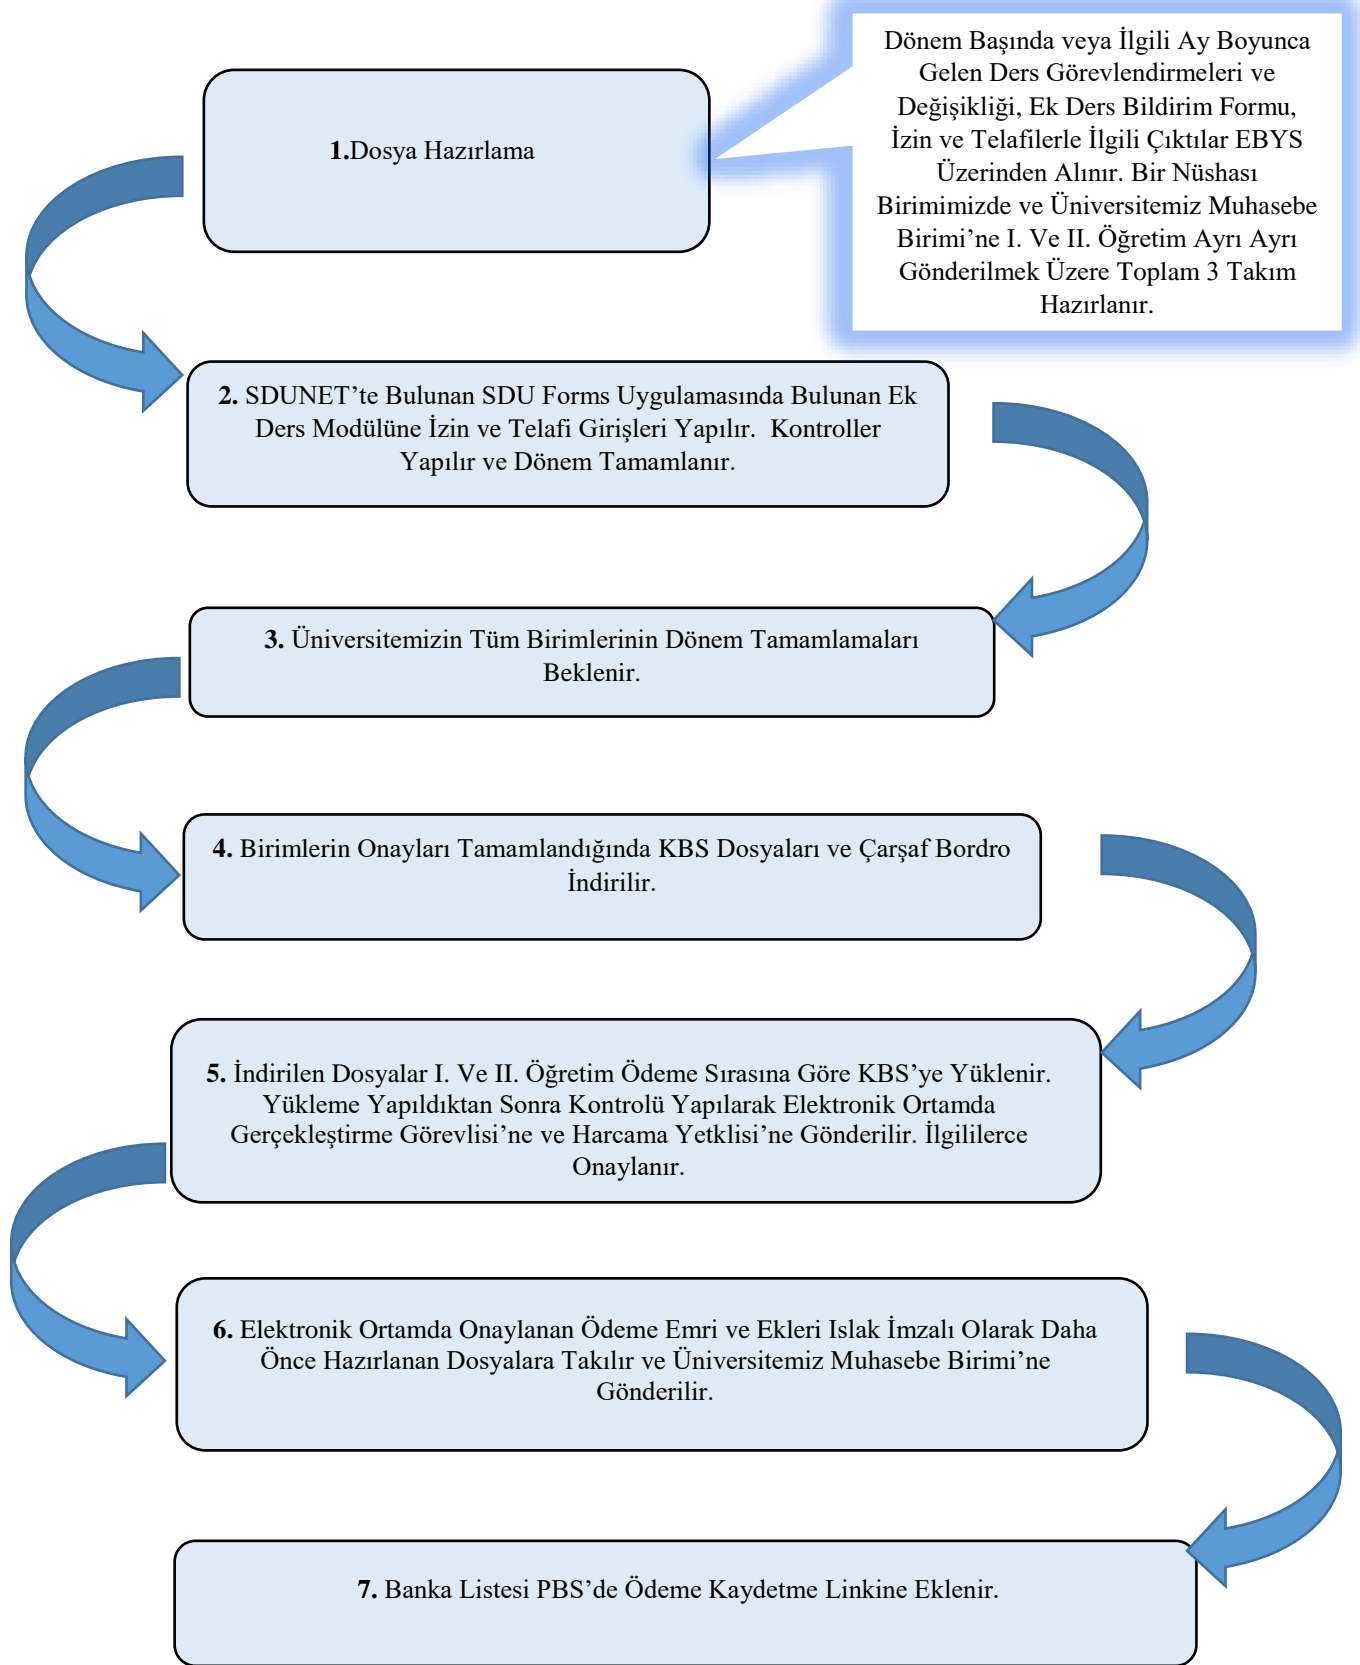

SÜLEYMAN DEMİREL ÜNİVERSİTESİ
İNSAN VE TOPLUM BİLİMLERİ FAKÜLTESİ
MALİ İŞLER BİRİMİ İŞ AKIŞ ŞEMASI

EK DERS ÖDEME İŞ AKIŞ ŞEMASI

Hazırlayan	Kontrol	Onay
Hüseyin ALTINAY Şef	Esin ÖZKAN Fakülte Sekreteri	Prof. Dr. Bilge HÜR MÜZLÜ KORTHOLT Dekan