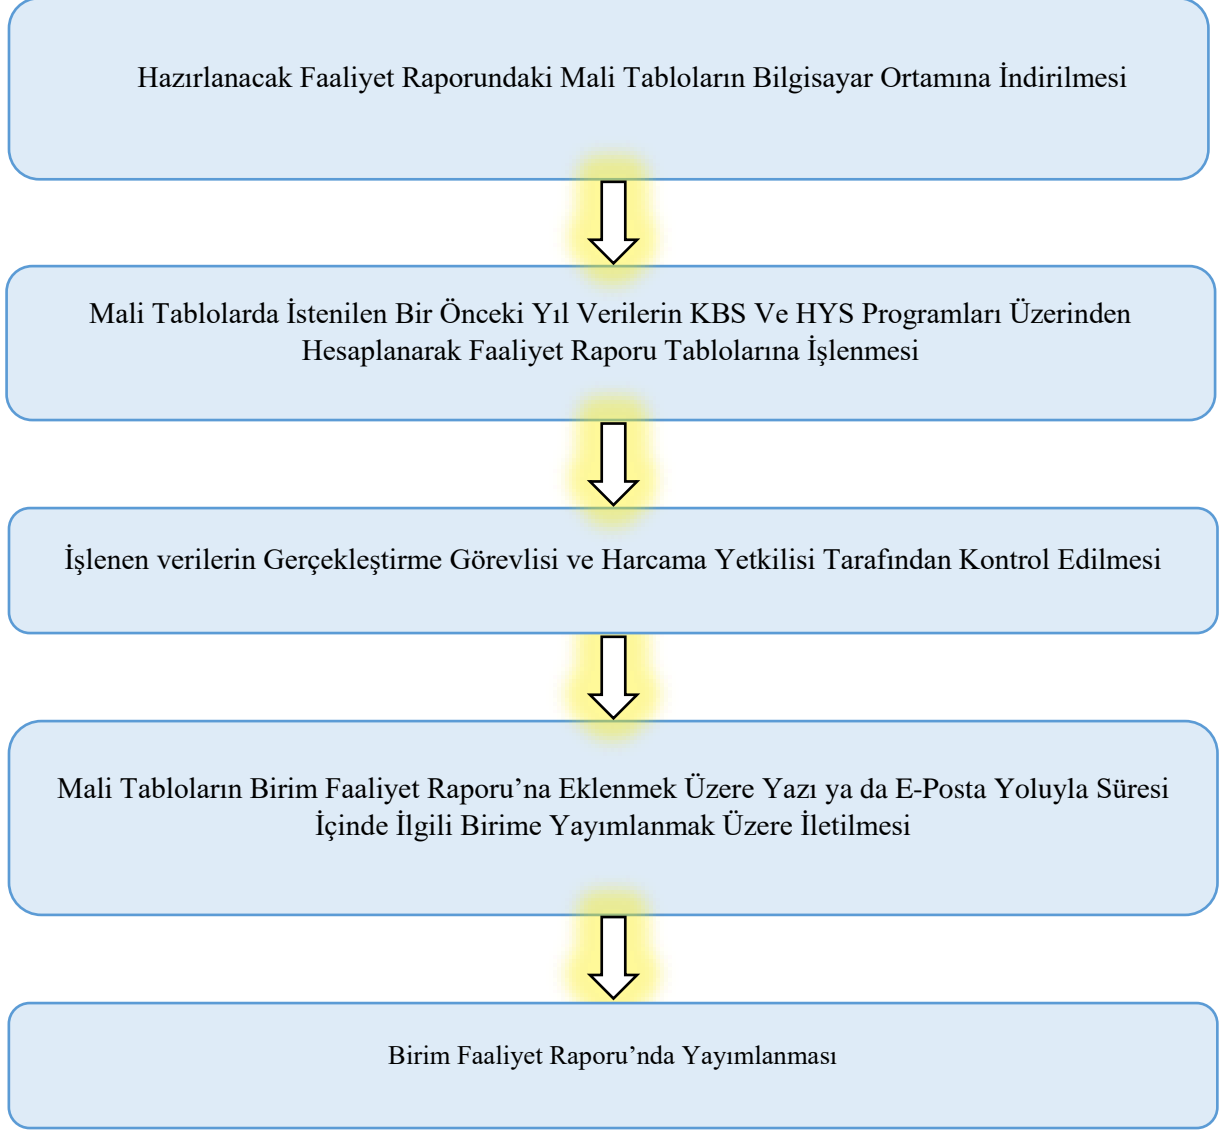

SÜLEYMAN DEMİREL ÜNİVERSİTESİ
İNSAN VE TOPLUM BİLİMLERİ FAKÜLTESİ
MALİ İŞLER BİRİMİ İŞ AKIŞ ŞEMASI

**BİRİM FAALİYET RAPORU - MALİ TABLOLARI HAZIRLANMASI İŞ AKIŞ
ŞEMASI**

Hazırlayan	Kontrol	Onay
Hüseyin ALTINAY Şef	Esin ÖZKAN Fakülte Sekreteri	Prof. Dr. Bilge HÜR MÜZLÜ KORTHOLT Dekan